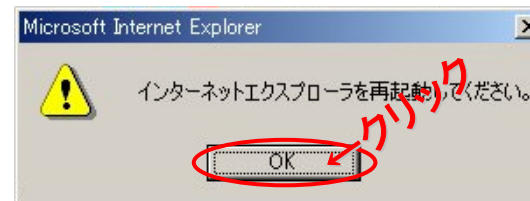

《ご契約中ユーザ様へ》DoCoです・Car ActiveXインストール手順 – Windows2000 + Internet Explorer6 用

▼2008年2月3日(日)までにDoCoです・Carをご契約中のお客様において、2008年2月4日(月)AM4時以降、DoCoです・Carにログインすると、初回ログイン時のみ以下のような画面が現れます。画面に従って、インストールを行ってください。

①DoCoです・CarWEBサーバーインターフェースのインストール

・DoCoです・Carにログインすると、上の画面が表示されますので、『はい』をクリックしてください。※先に②の画面が出る場合があります。

②Adobe Flash Playerのインストール

・上の画面が出たら、『はい』をクリックしてください。※先に①の画面が出る場合があります。※すでに“Adobe Flash Player”がインストールされている方は、この画面は出ません。

③インターネットエクスプローラの再起動