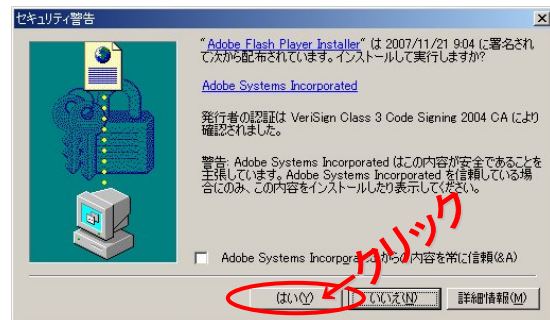

②Adobe Flash Playerのインストール

・上の画面が出たら、『はい』をクリックしてください。※先に①の画面が出る場合があります。※すでに“Adobe Flash Player”がインストールされている方は、この画面は出ません。