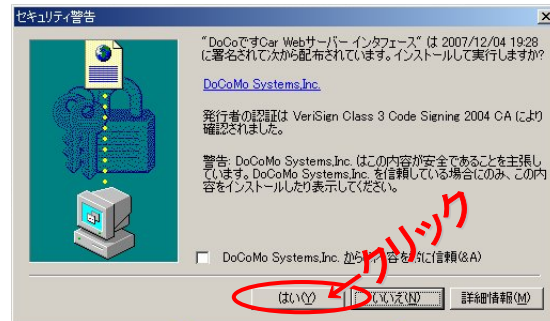

《ご契約中ユーザ様へ》DoCoです・Car ActiveXインストール手順 – Windows2000 + Internet Explorer6 用

▼2008年2月3日(日)までにDoCoです・Carをご契約中のお客様において、2008年2月4日(月)AM4時以降、DoCoです・Carにログインすると、初回ログイン時のみ以下のような画面が現れます。画面に従って、インストールを行ってください。

①DoCoです・CarWEBサーバーインターフェースのインストール